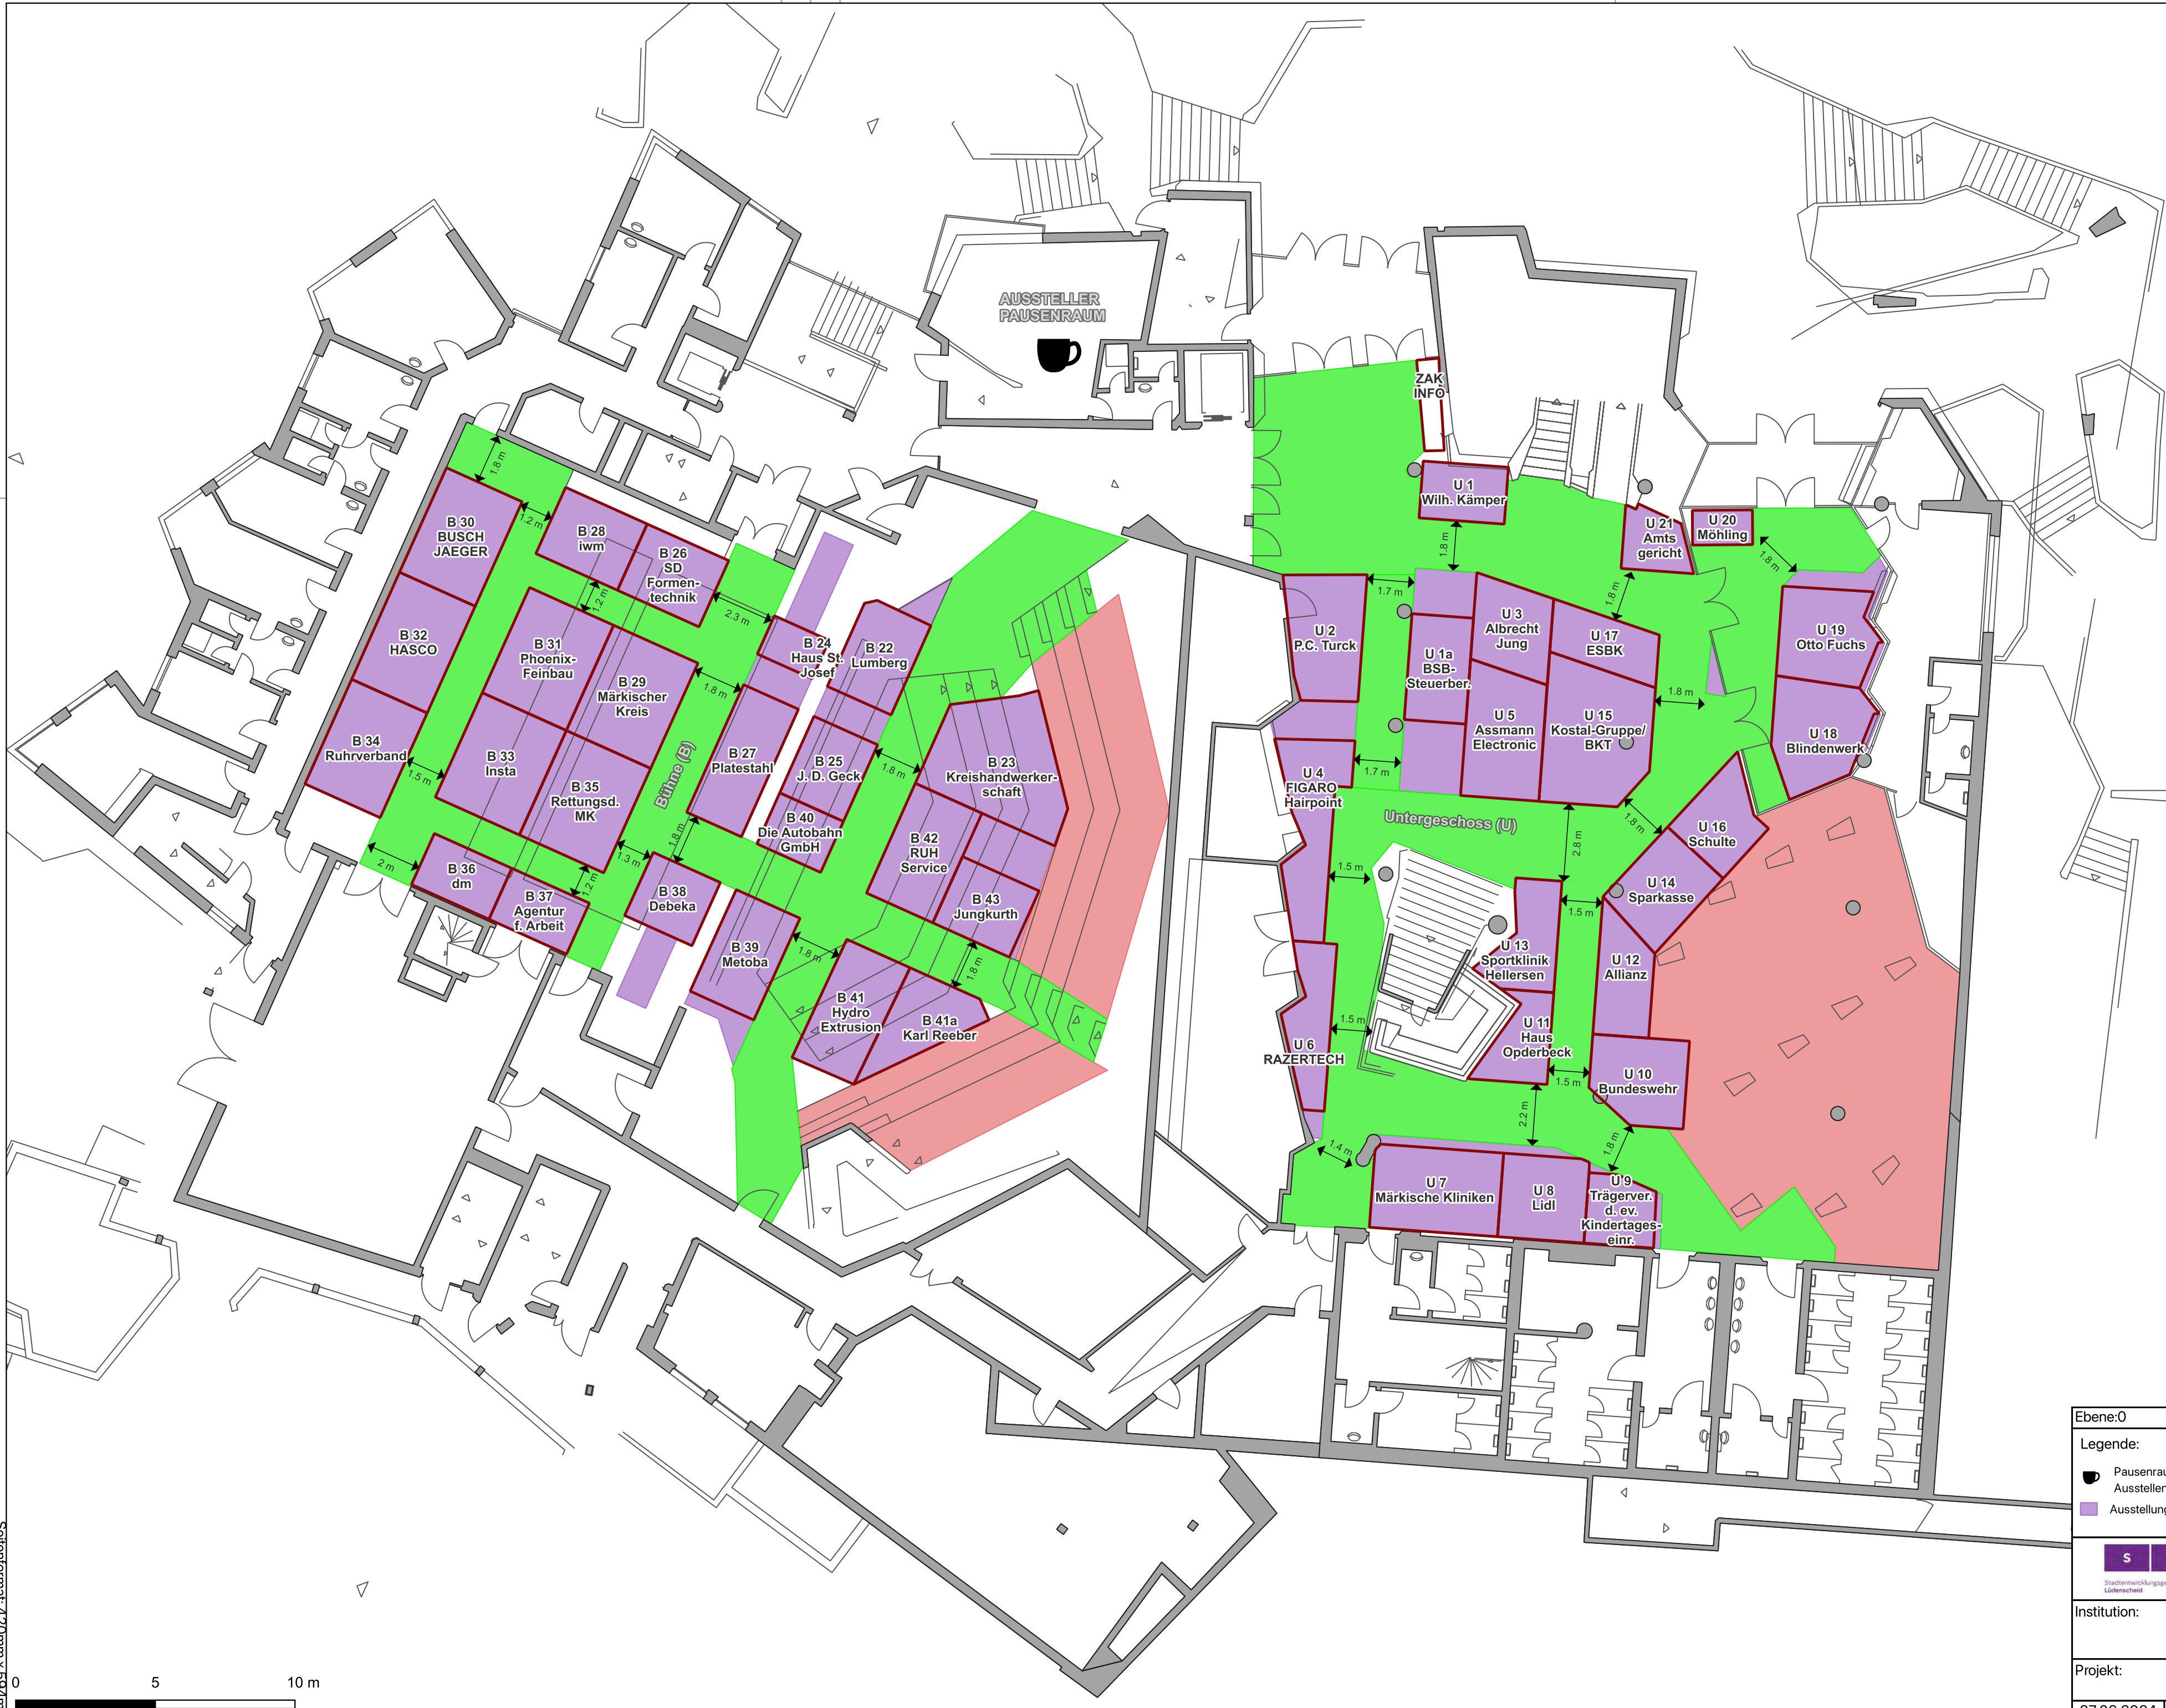

Ebene:1	
Legende:	
Catering	Ausstellungsflächen
Catering Ausstellende	gesperrter Bereich
	Rettungswege
<b>S E G</b>	
<small>Städtische Entwicklungsgesellschaft Lüdenscheid</small>	
Institution:	Städtentwicklungsgesellschaft Lüdenscheid mbH SEG
Projekt:	ZAK Ausbildungsmesse 2024 Kulturhaus
27.06.2024	1:150  gez: PIA GEISE

Seitenformat: 420mm x 594mm

AUSSTELLER  
PAUSENRAUM

Ebene:0	
Legende:	
	Pausenraum
	Ausstellende
	gesperrter Bereich
	Rettungswege
<b>S E G</b>	
<small>Städterückbau-Gesellschaft Lüdenscheid</small>	
Institution:	Stadtentwicklungsgesellschaft Lüdenscheid mbH SEG
Projekt:	ZAK Ausbildungsmesse 2024 Kulturhaus
27.06.2024	1:150   gez: PIA GEISE

Seitenformat: 420mm x 594mm