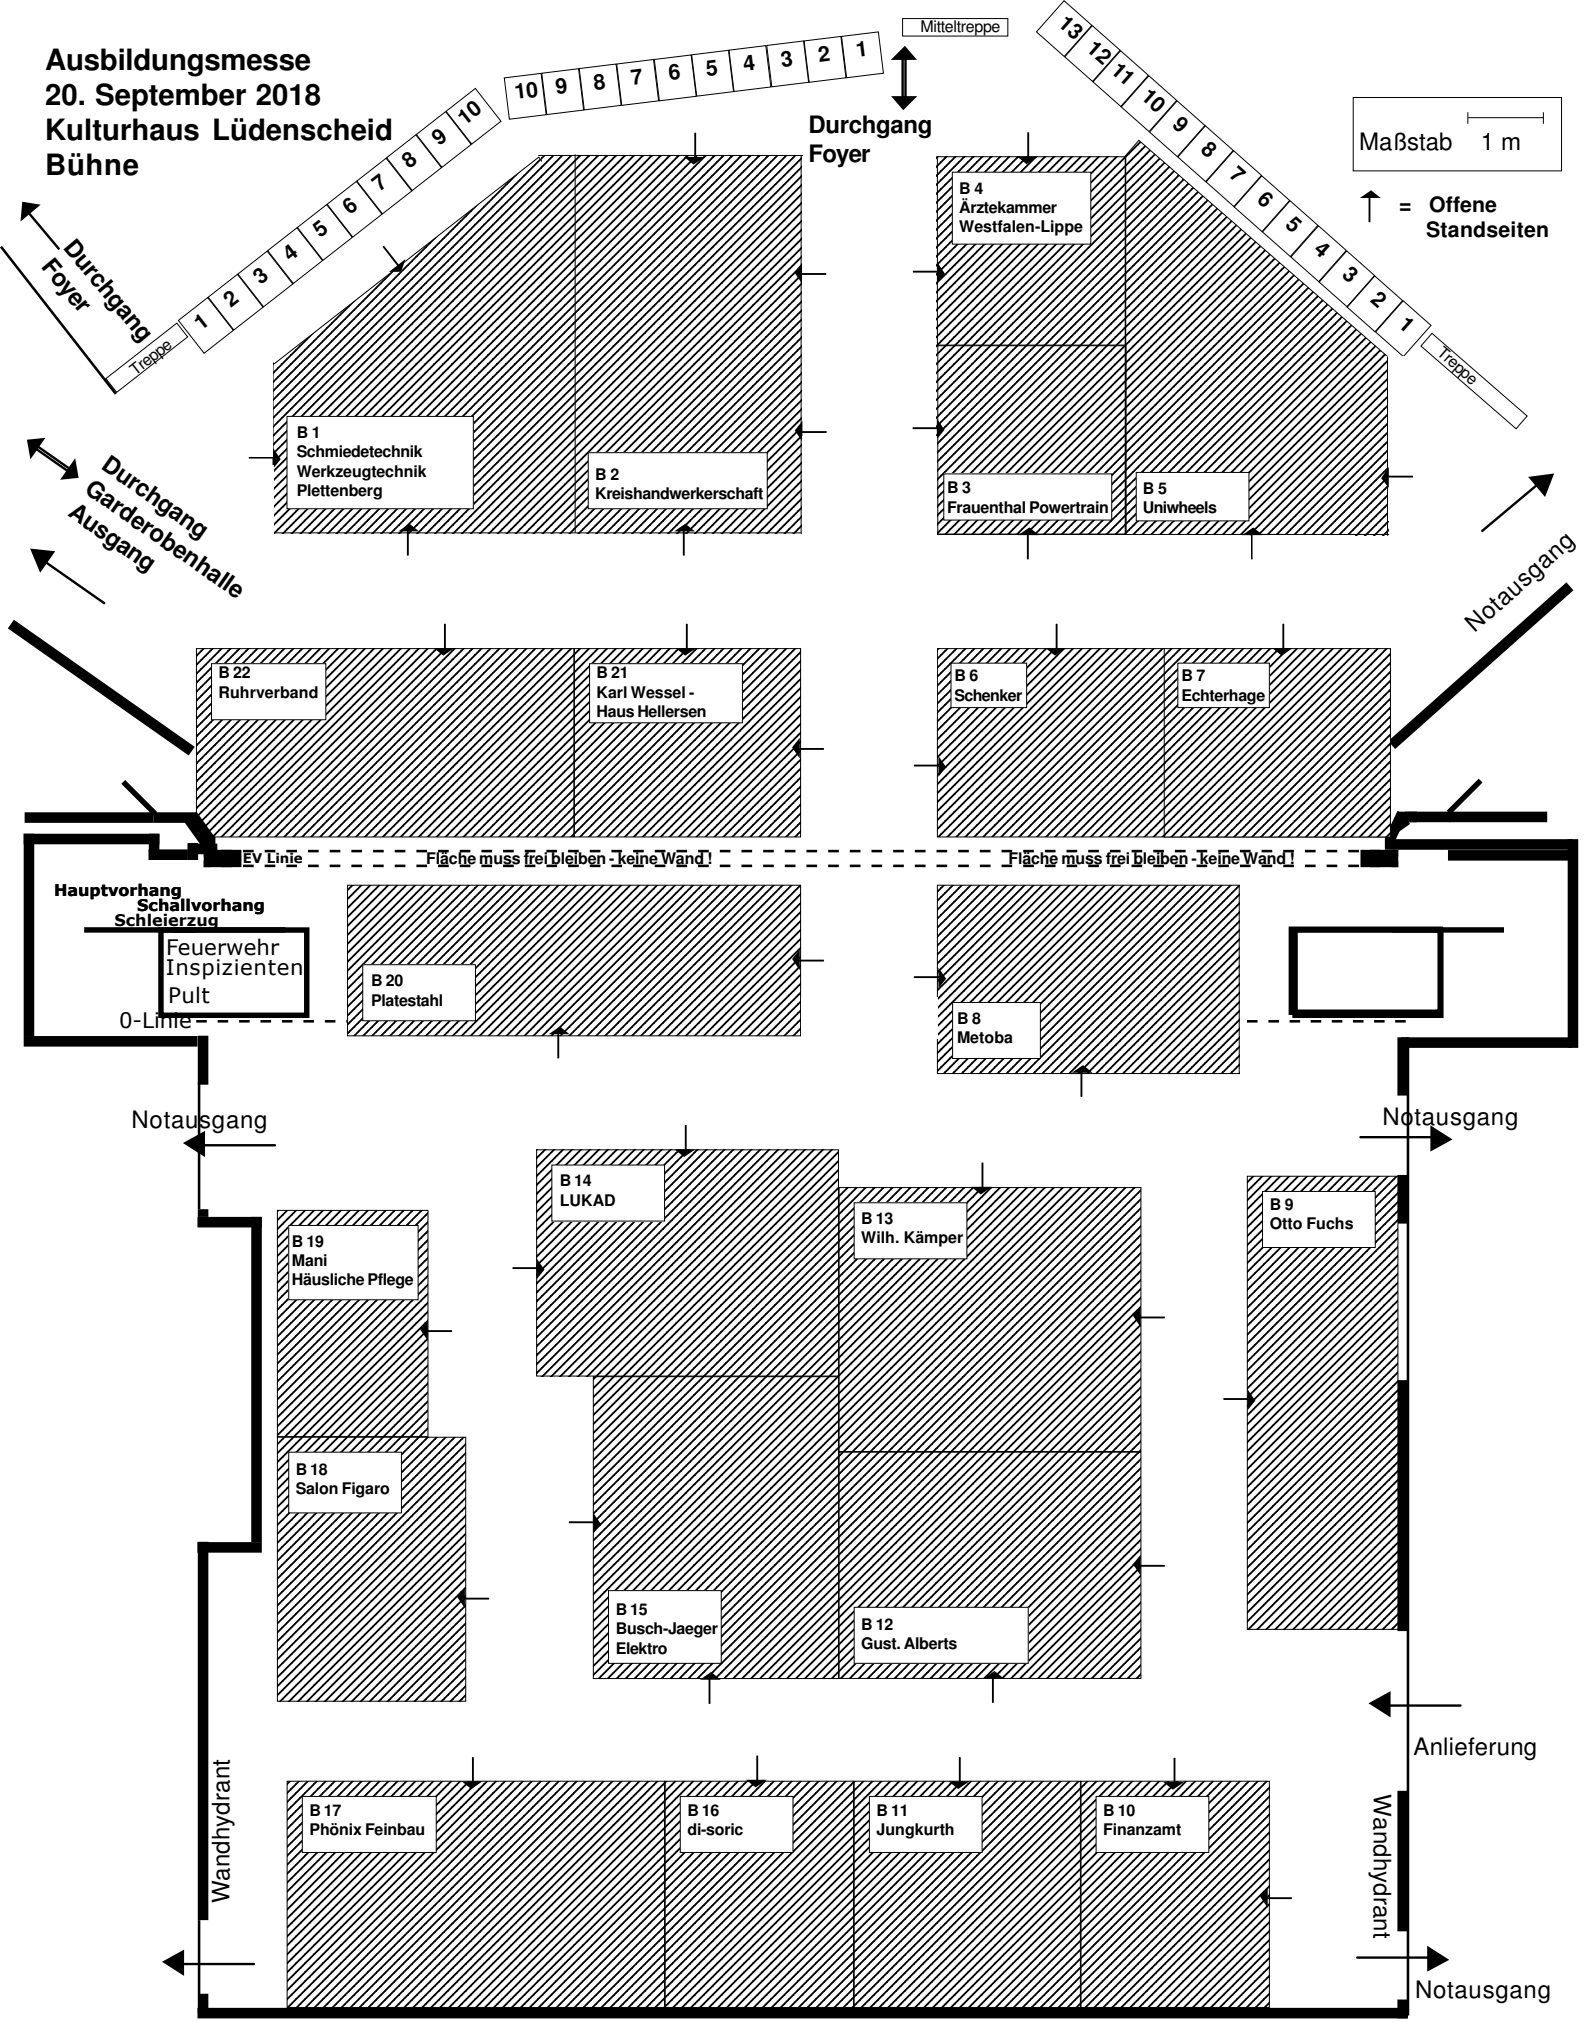

**Ausbildungsmesse  
20. September 2018  
Kulturhaus Lüdenscheid  
Bühne**

Maßstab 1 m  
↑ = Offene Standseiten

Durchgang Foyer

Durchgang Garderobenhalle

Durchgang Foyer

Notausgang

Notausgang

Notausgang

Anlieferung

Notausgang