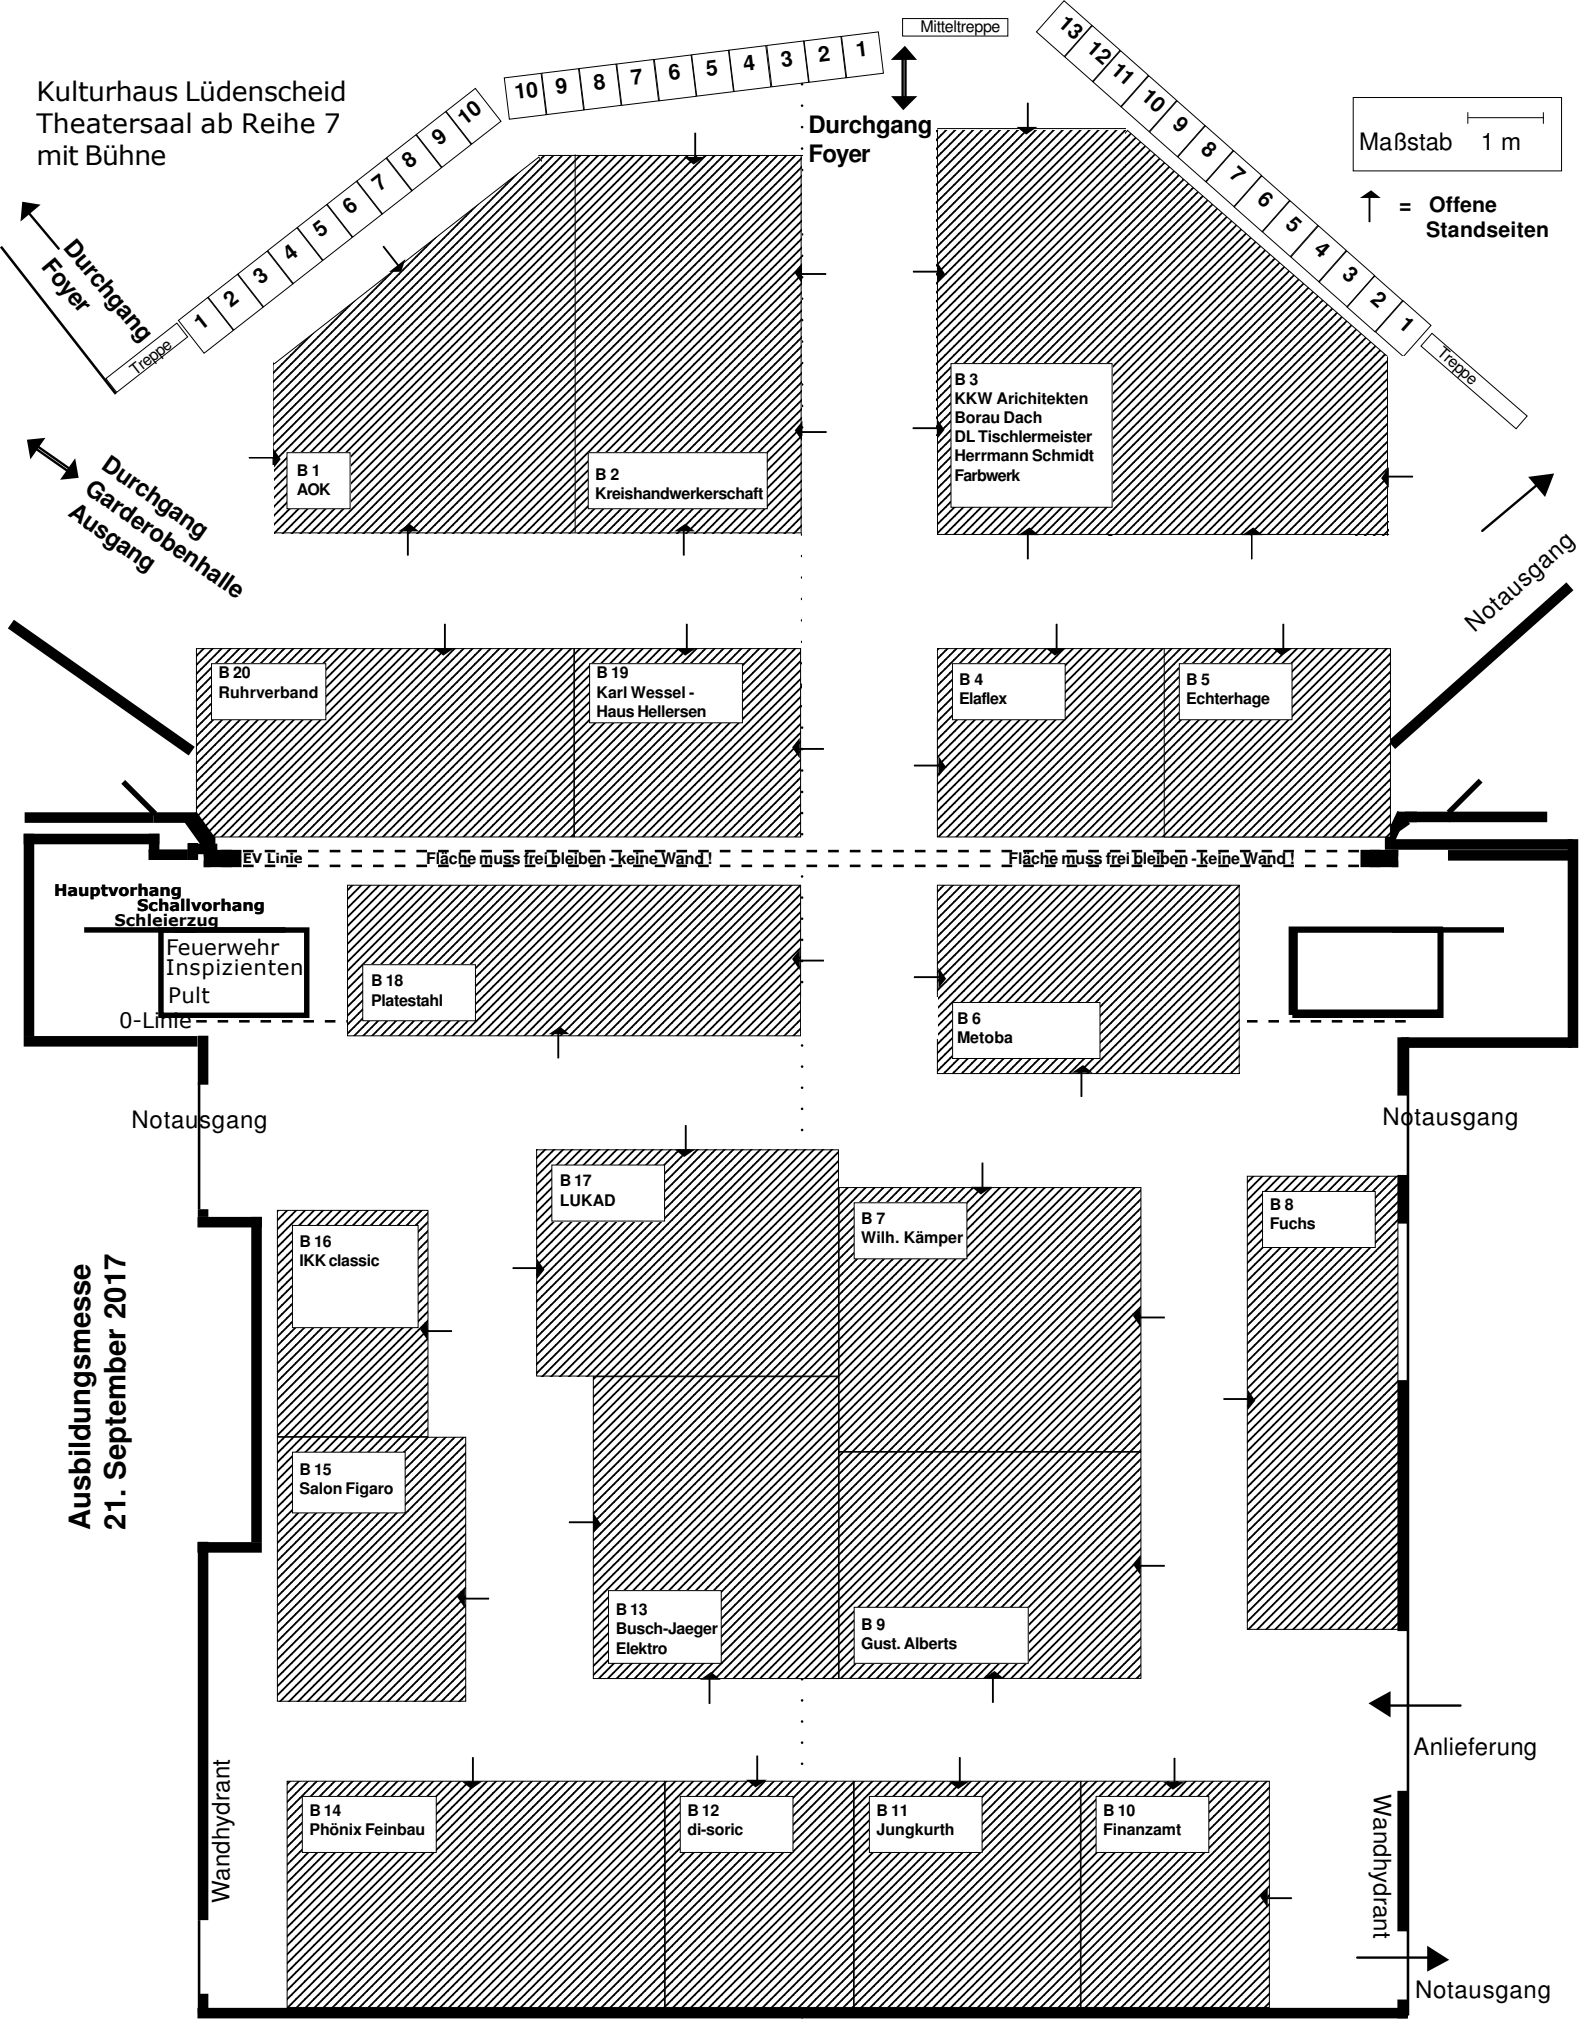

Kulturhaus Lüdenscheid
Theatersaal ab Reihe 7
mit Bühne

Maßstab 1 m

↑ = Offene
Standseiten

Ausbildungsmesse
21. September 2017

Wandhydrant

Wandhydrant

Anlieferung

Notausgang

0-Linie

EV Linie

Fläche muss frei bleiben - keine Wand!

Fläche muss frei bleiben - keine Wand!

Durchgang
Foyer

Durchgang
Garderobenhalle
Ausgang

Durchgang
Foyer

Notausgang